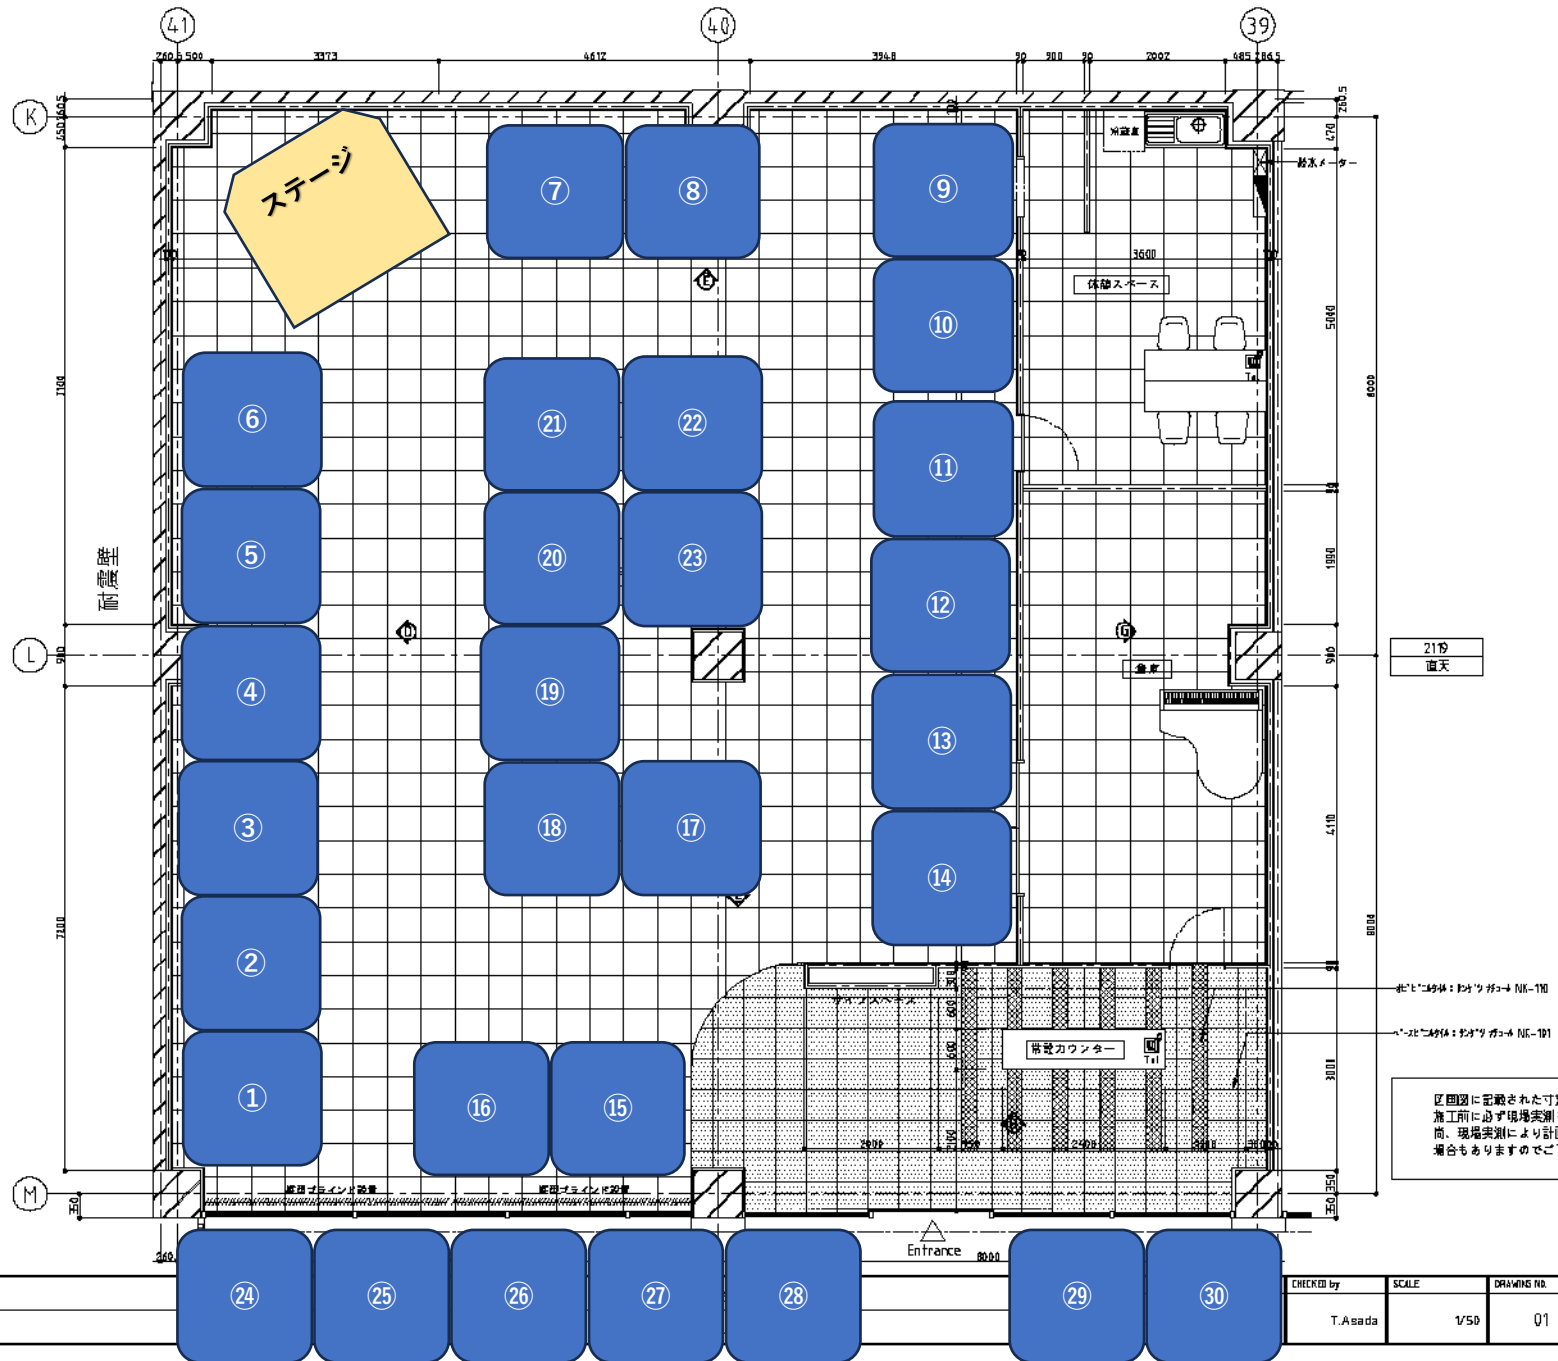

<コルトンホール ブース配置図>

NAME  
ニッケコルトンプラザ

CHECKED by	SCALE	DRAWING NO.
T.Asada	1/50	01

**SOE Inc.**  
INTERIOR & DISPLAY